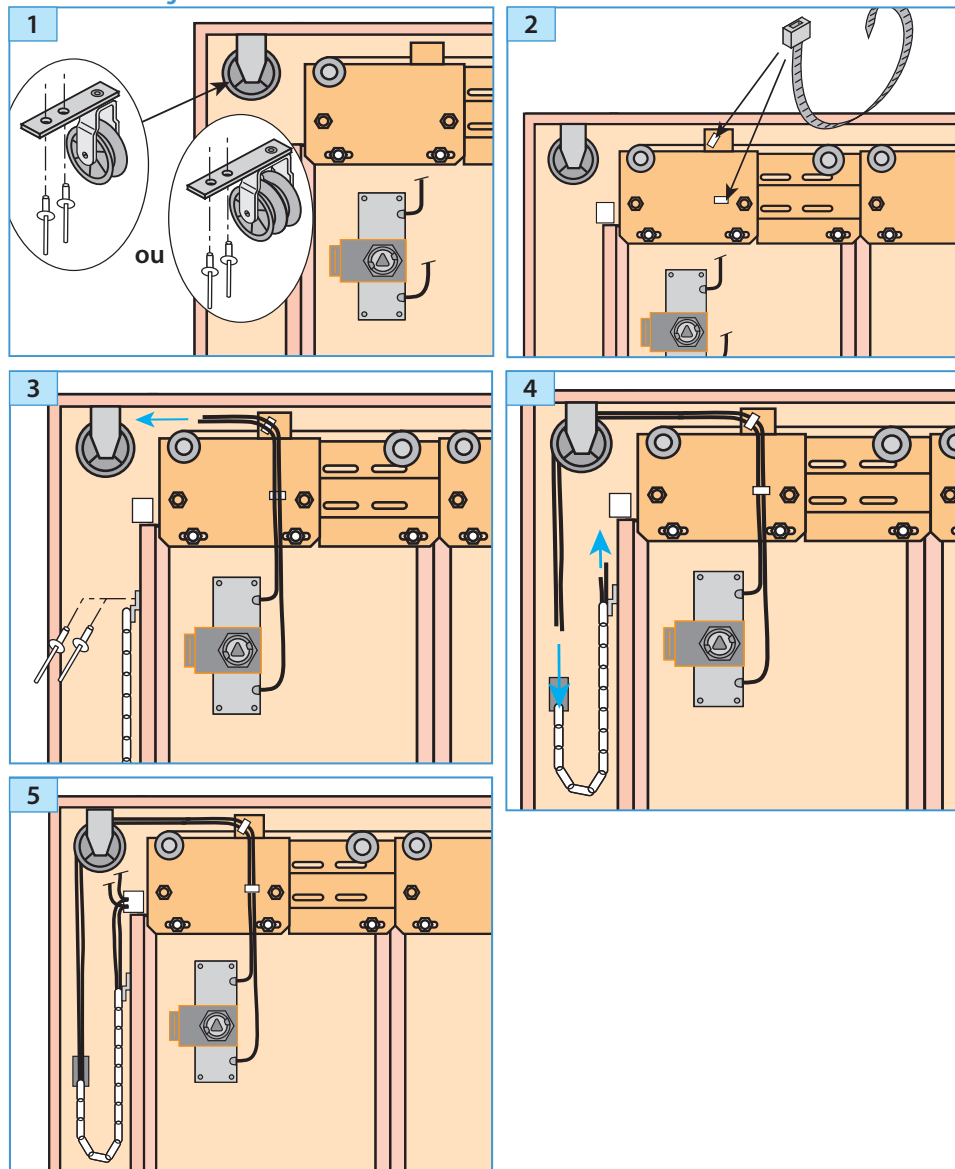

Phases de montage

prudhomme S.a

38, Rue Charles de Gaulle F
94140 Paris/Alfortville
www.prudhommesa.com
Tél. : +33 01 45 18 19 20
Fax : +33 01 45 18 19 21

NI-A Document non contractuel, sous réserve de modification - Reproduction interdite. NI Ind. A du 04/05/2011